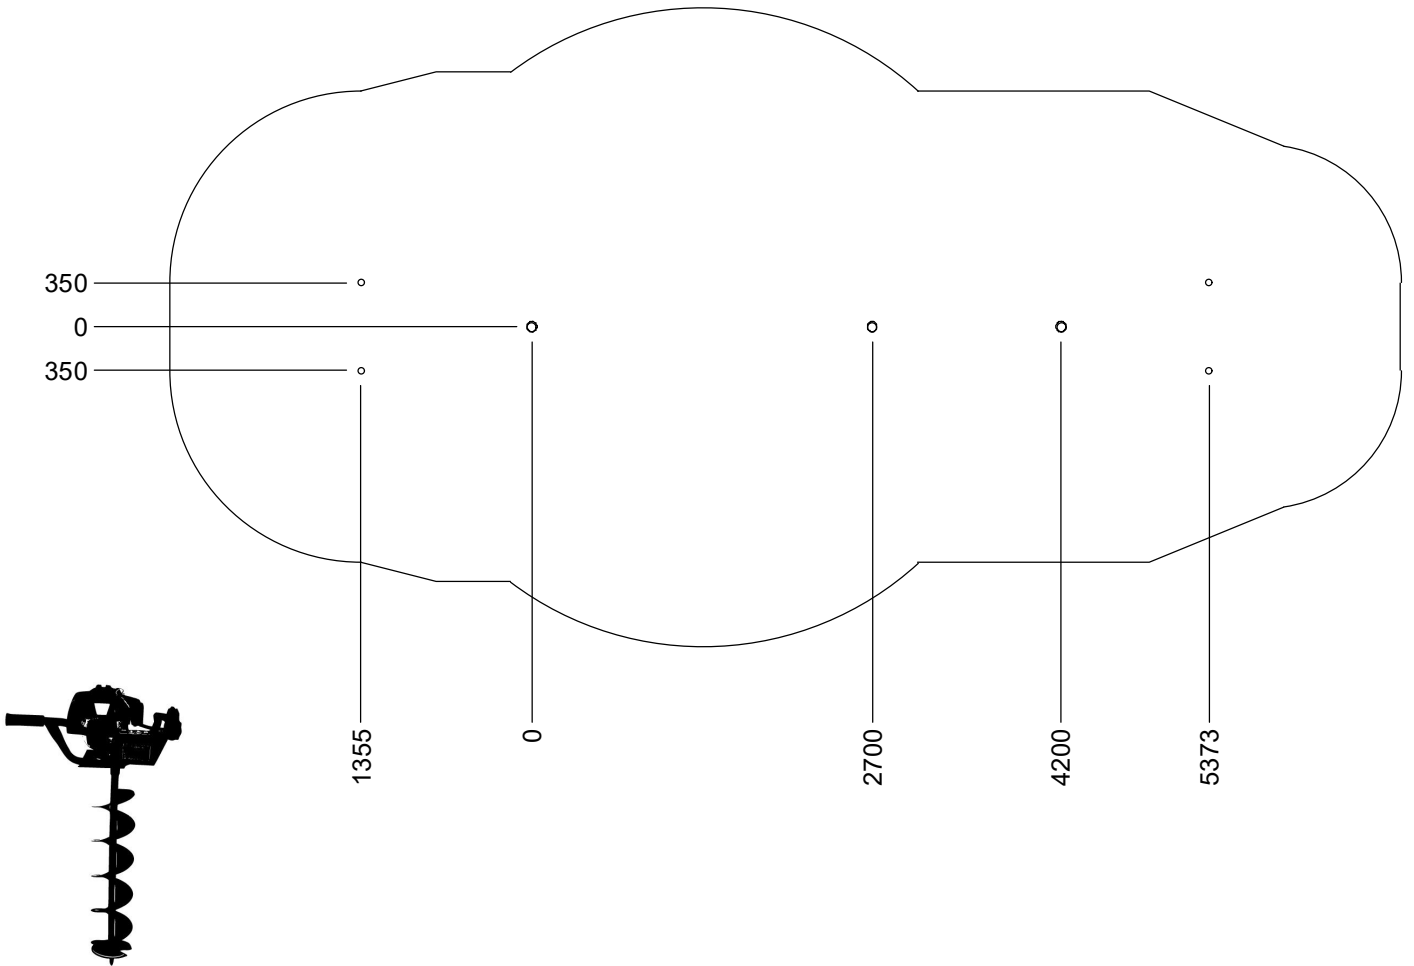

(1:70)

(1:60)

2

10h

37m³

9,7x4,4x3m

~287 kg

~0,25m³

Ø6x443cm

70kg

Parts List

QTY	PART NO	DESCRIP.
1	D11402	Ø180x3490mm, assembled
1	D11403	Ø180x3490mm, assembled
1	D11404	Ø200x3250mm, assembled
1	D11438	Block/chain 90cm
1	D11439	Block/chain 90cm
1	D11496	Taifun
1	D11614	Ø120x650mm, assembled
4	RS00270	Ø120x650mm
1	S12055	Taifun
1	SR00109	Left ladder frame
1	SR00110	Right ladder frame
1	SR00111	Left ladder frame
1	SR00112	Right ladder frame
1	SR00116	Ø60mm

(1:70)

(1:60)

Parts List		
QTY	PART NO	DESCRIP.
2	LE15249	M16x150 mm
2	LE16053	M8 cap nut
10	LE16054	M10 cap nut
1	LE16056	M12 cap nut
2	LE16065	M8x45mm
1	LE16071	12x40 mm
10	LE16085	M10x70 mm
4	LE16152	M16 - Ø30 mm
20	LE16156	M10-Ø20
2	LE16167	M12 - Ø32 mm
2	LE16556	Ø42/38mm
2	SR00147	M16x157/60

Parts List		
QTY	PART NO	DESCRIP.
16	LE13100	Shackle
2	LE15249	M16x150 mm
2	LE16053	M8 cap nut
10	LE16054	M10 cap nut
1	LE16056	M12 cap nut
2	LE16065	M8x45mm
10	LE16085	M10x70 mm
4	LE16152	M16 - Ø30 mm
20	LE16156	M10-Ø20
16	LE16502	Spacer 6mm
2	LE16556	Ø42/38mm
2	LE16599	Sealtite 970 1,5 ml (Glue)
2	SR00147	M16x157/60