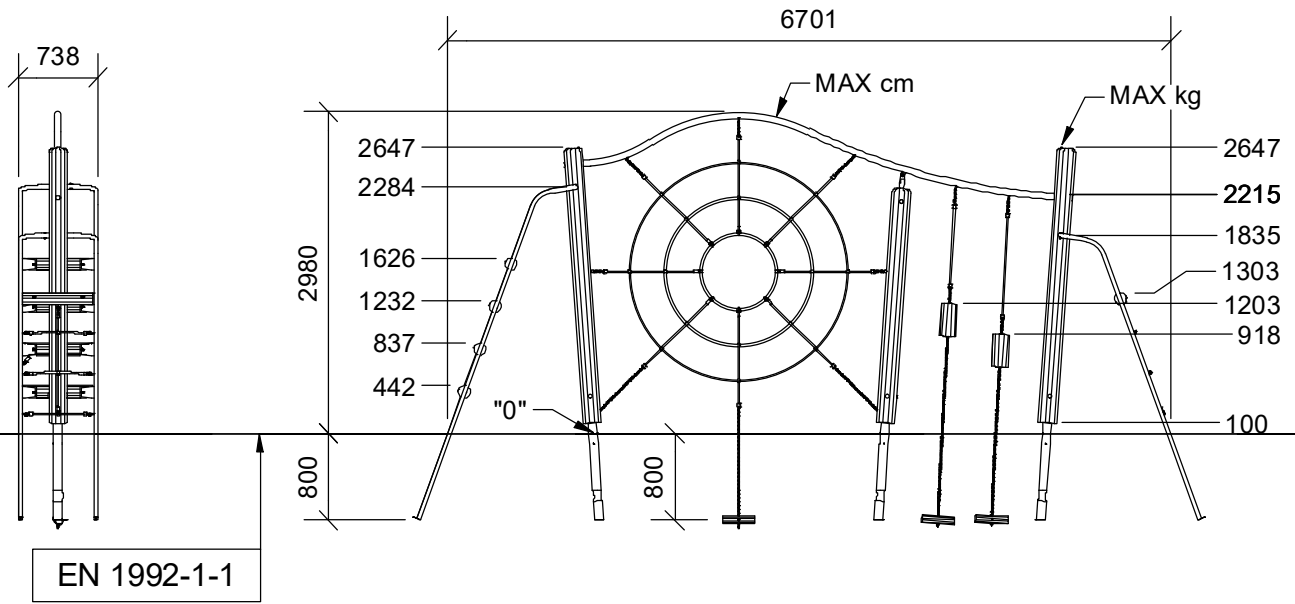

(1:70)

(1:60)

2

10h

37m³

9,7x4,4x3m

~287 kg

~0,25m³

Ø6x443cm

70kg

Parts List

QTY	PART NO	DESCRIP.
1	D11402	Ø180x3490mm, assembled
1	D11403	Ø180x3490mm, assembled
1	D11404	Ø200x3250mm, assembled
1	D11438	Block/chain 90cm
1	D11439	Block/chain 90cm
1	D11496	Taifun
1	D11614	Ø120x650mm, assembled
4	RS00270	Ø120x650mm
1	S12055	Taifun
1	SR00109	Left ladder frame
1	SR00110	Right ladder frame
1	SR00111	Left ladder frame
1	SR00112	Right ladder frame
1	SR00116	Ø60mm

(1:70)

(1:60)

Parts List		
QTY	PART NO	DESCRIP.
2	LE15249	M16x150 mm
2	LE16053	M8 cap nut
10	LE16054	M10 cap nut
1	LE16056	M12 cap nut
2	LE16065	M8x45mm
1	LE16071	12x40 mm
10	LE16085	M10x70 mm
4	LE16152	M16 - Ø30 mm
20	LE16156	M10-Ø20
2	LE16167	M12 - Ø32 mm
2	LE16556	Ø42/38mm
2	SR00147	M16x157/60

Parts List		
QTY	PART NO	DESCRIP.
16	LE13100	Shackle
2	LE15249	M16x150 mm
2	LE16053	M8 cap nut
10	LE16054	M10 cap nut
1	LE16056	M12 cap nut
2	LE16065	M8x45mm
10	LE16085	M10x70 mm
4	LE16152	M16 - Ø30 mm
20	LE16156	M10-Ø20
16	LE16502	Spacer 6mm
2	LE16556	Ø42/38mm
2	LE16599	Sealtite 970 1,5 ml (Glue)
2	SR00147	M16x157/60