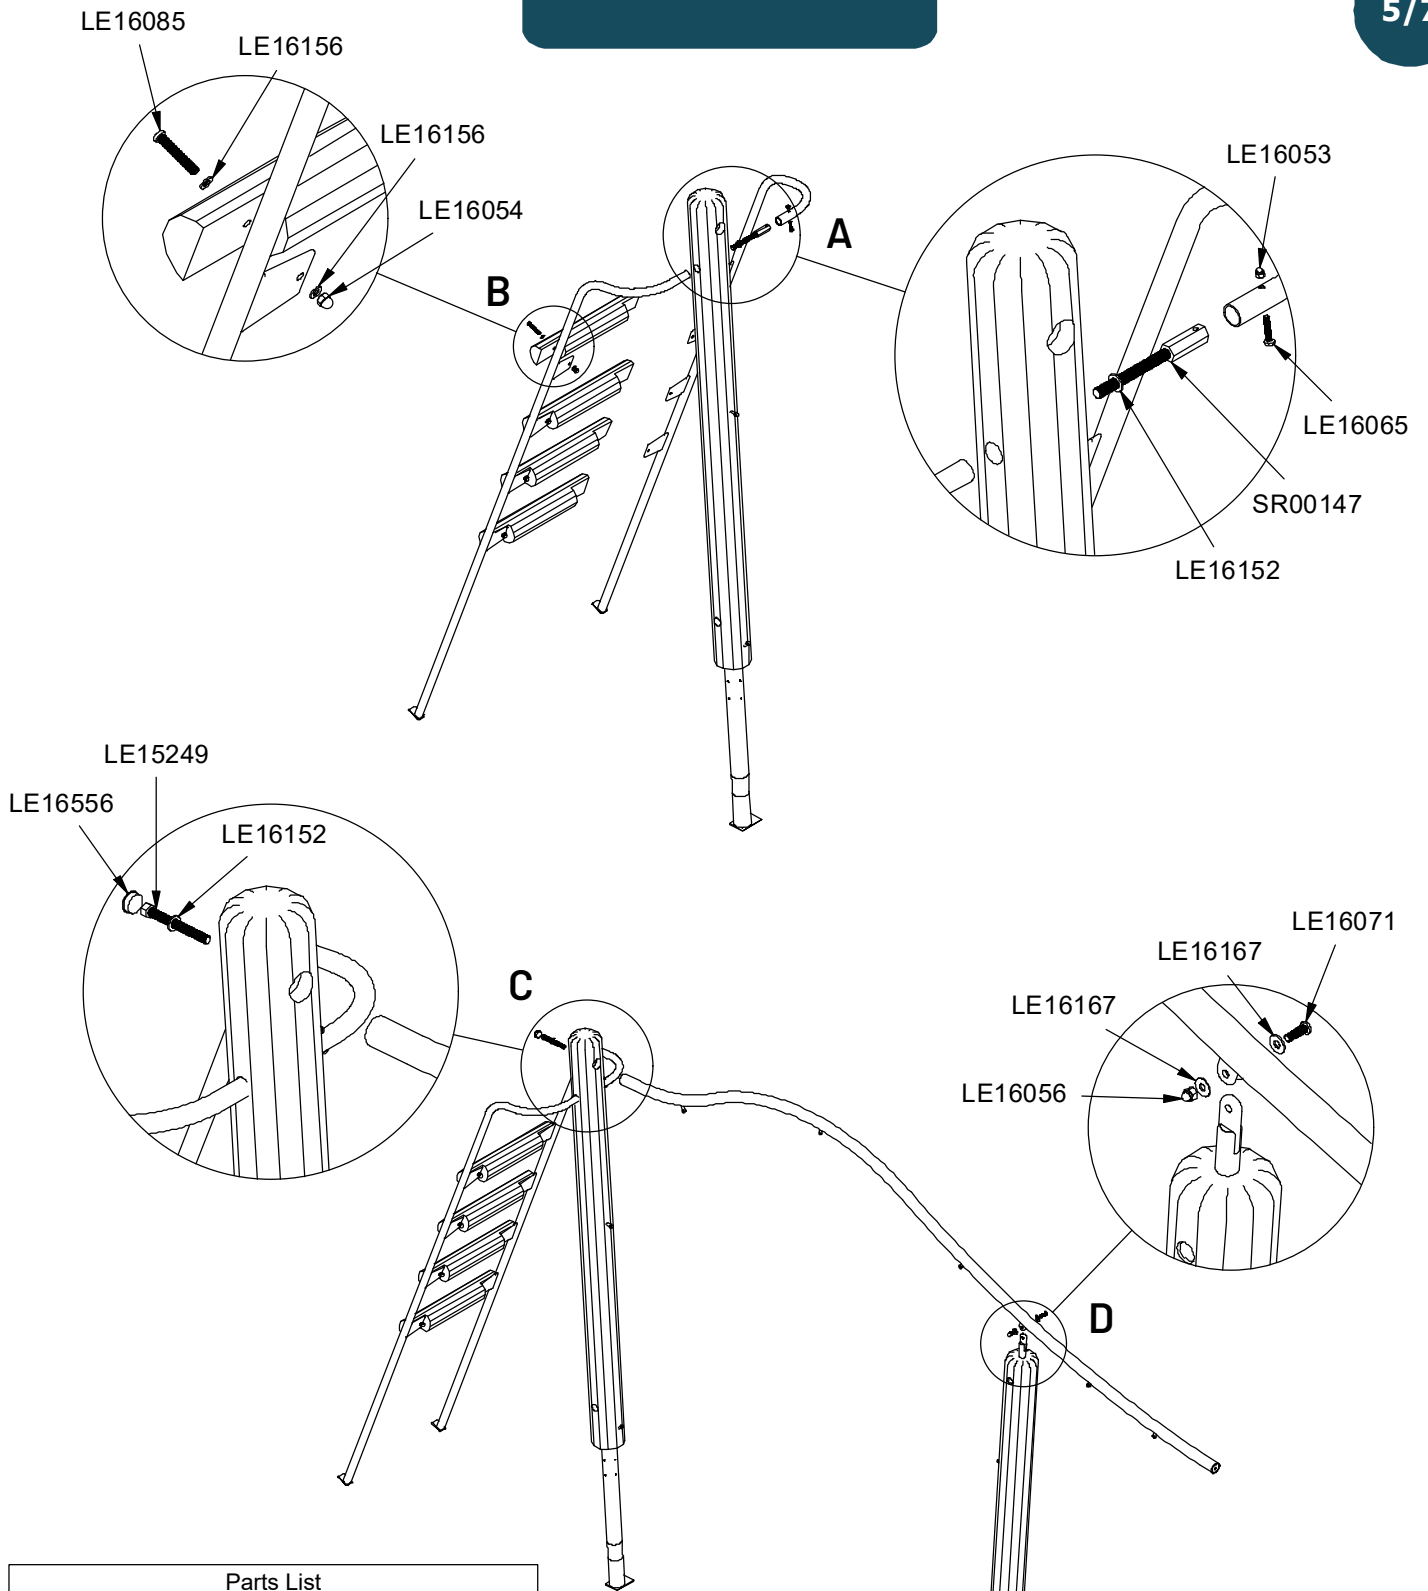

Ø6x443cm

70kg

Parts List

QTY	PART NO	DESCRIP.
1	D11402	Ø180x3490mm, assembled
1	D11403	Ø180x3490mm, assembled
1	D11404	Ø200x3250mm, assembled
1	D11438	Block/chain 90cm
1	D11439	Block/chain 90cm
1	D11496	Taifun
1	D11614	Ø120x650mm, assembled
4	RS00270	Ø120x650mm
1	S12055	Taifun
1	SR00109	Left ladder frame
1	SR00110	Right ladder frame
1	SR00111	Left ladder frame
1	SR00112	Right ladder frame
1	SR00116	Ø60mm

(1:70)

(1:60)

Parts List		
QTY	PART NO	DESCRIP.
2	LE15249	M16x150 mm
2	LE16053	M8 cap nut
10	LE16054	M10 cap nut
1	LE16056	M12 cap nut
2	LE16065	M8x45mm
1	LE16071	12x40 mm
10	LE16085	M10x70 mm
4	LE16152	M16 - Ø30 mm
20	LE16156	M10-Ø20
2	LE16167	M12 - Ø32 mm
2	LE16556	Ø42/38mm
2	SR00147	M16x157/60

Parts List		
QTY	PART NO	DESCRIP.
16	LE13100	Shackle
2	LE15249	M16x150 mm
2	LE16053	M8 cap nut
10	LE16054	M10 cap nut
1	LE16056	M12 cap nut
2	LE16065	M8x45mm
10	LE16085	M10x70 mm
4	LE16152	M16 - Ø30 mm
20	LE16156	M10-Ø20
16	LE16502	Spacer 6mm
2	LE16556	Ø42/38mm
2	LE16599	Sealtite 970 1,5 ml (Glue)
2	SR00147	M16x157/60

Parts List		
QTY	PART NO	DESCRIP.
16	LE13100	Shackle
2	LE15901	3x16, PH
1	LE15910	Name tag
16	LE16502	Spacer 6mm
2	LE16599	Sealtite 970 1,5 ml (Glue)