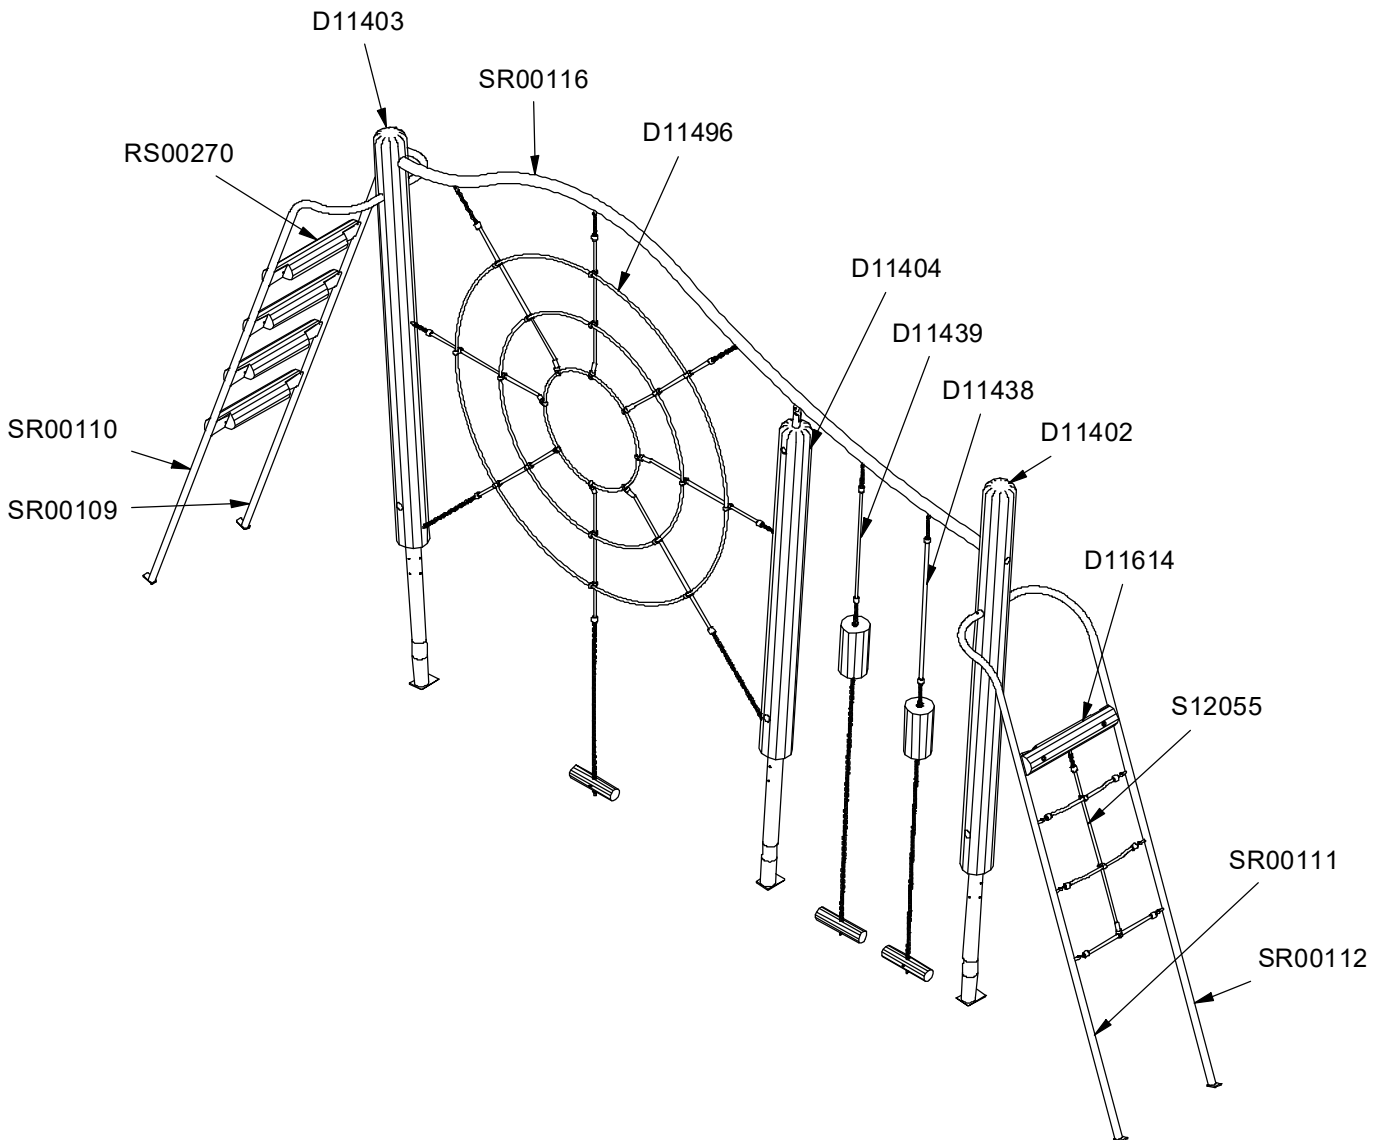

(1:70)

(1:60)

2

10h

37m³

9,7x4,4x3m

~287 kg

~0,25m³

Ø6x443cm

70kg

Parts List

QTY	PART NO	DESCRIP.
1	D11402	Ø180x3490mm, assembled
1	D11403	Ø180x3490mm, assembled
1	D11404	Ø200x3250mm, assembled
1	D11438	Block/chain 90cm
1	D11439	Block/chain 90cm
1	D11496	Taifun
1	D11614	Ø120x650mm, assembled
4	RS00270	Ø120x650mm
1	S12055	Taifun
1	SR00109	Left ladder frame
1	SR00110	Right ladder frame
1	SR00111	Left ladder frame
1	SR00112	Right ladder frame
1	SR00116	Ø60mm

(1:70)

(1:60)

Parts List		
QTY	PART NO	DESCRIP.
2	LE15249	M16x150 mm
2	LE16053	M8 cap nut
10	LE16054	M10 cap nut
1	LE16056	M12 cap nut
2	LE16065	M8x45mm
1	LE16071	12x40 mm
10	LE16085	M10x70 mm
4	LE16152	M16 - Ø30 mm
20	LE16156	M10-Ø20
2	LE16167	M12 - Ø32 mm
2	LE16556	Ø42/38mm
2	SR00147	M16x157/60

Parts List		
QTY	PART NO	DESCRIP.
16	LE13100	Shackle
2	LE15249	M16x150 mm
2	LE16053	M8 cap nut
10	LE16054	M10 cap nut
1	LE16056	M12 cap nut
2	LE16065	M8x45mm
10	LE16085	M10x70 mm
4	LE16152	M16 - Ø30 mm
20	LE16156	M10-Ø20
16	LE16502	Spacer 6mm
2	LE16556	Ø42/38mm
2	LE16599	Sealtite 970 1,5 ml (Glue)
2	SR00147	M16x157/60