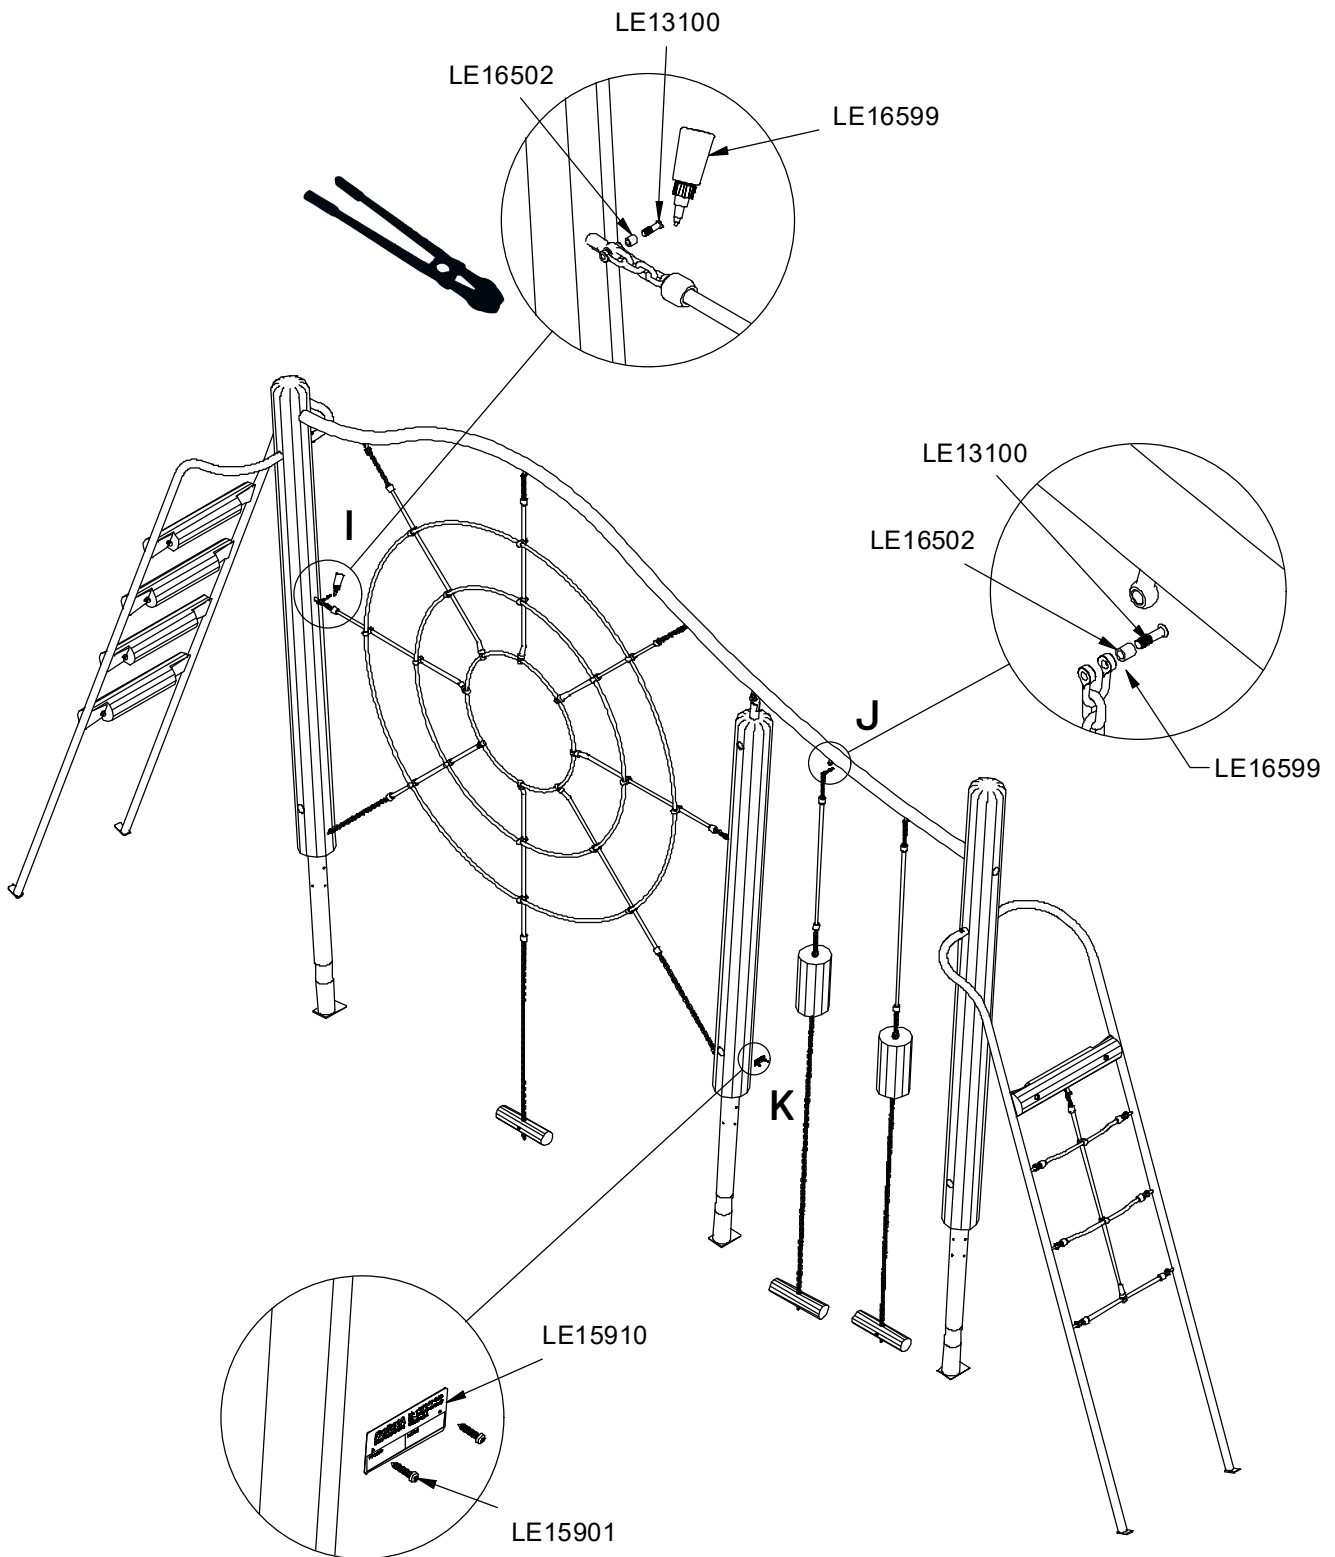

Ø6x443cm

70kg

Parts List

QTY	PART NO	DESCRIP.
1	D11402	Ø180x3490mm, assembled
1	D11403	Ø180x3490mm, assembled
1	D11404	Ø200x3250mm, assembled
1	D11438	Block/chain 90cm
1	D11439	Block/chain 90cm
1	D11496	Taifun
1	D11614	Ø120x650mm, assembled
4	RS00270	Ø120x650mm
1	S12055	Taifun
1	SR00109	Left ladder frame
1	SR00110	Right ladder frame
1	SR00111	Left ladder frame
1	SR00112	Right ladder frame
1	SR00116	Ø60mm

(1:70)

(1:60)

Parts List		
QTY	PART NO	DESCRIP.
2	LE15249	M16x150 mm
2	LE16053	M8 cap nut
10	LE16054	M10 cap nut
1	LE16056	M12 cap nut
2	LE16065	M8x45mm
1	LE16071	12x40 mm
10	LE16085	M10x70 mm
4	LE16152	M16 - Ø30 mm
20	LE16156	M10-Ø20
2	LE16167	M12 - Ø32 mm
2	LE16556	Ø42/38mm
2	SR00147	M16x157/60

Parts List		
QTY	PART NO	DESCRIP.
16	LE13100	Shackle
2	LE15249	M16x150 mm
2	LE16053	M8 cap nut
10	LE16054	M10 cap nut
1	LE16056	M12 cap nut
2	LE16065	M8x45mm
10	LE16085	M10x70 mm
4	LE16152	M16 - Ø30 mm
20	LE16156	M10-Ø20
16	LE16502	Spacer 6mm
2	LE16556	Ø42/38mm
2	LE16599	Sealtite 970 1,5 ml (Glue)
2	SR00147	M16x157/60

Parts List		
QTY	PART NO	DESCRIP.
16	LE13100	Shackle
2	LE15901	3x16, PH
1	LE15910	Name tag
16	LE16502	Spacer 6mm
2	LE16599	Sealtite 970 1,5 ml (Glue)