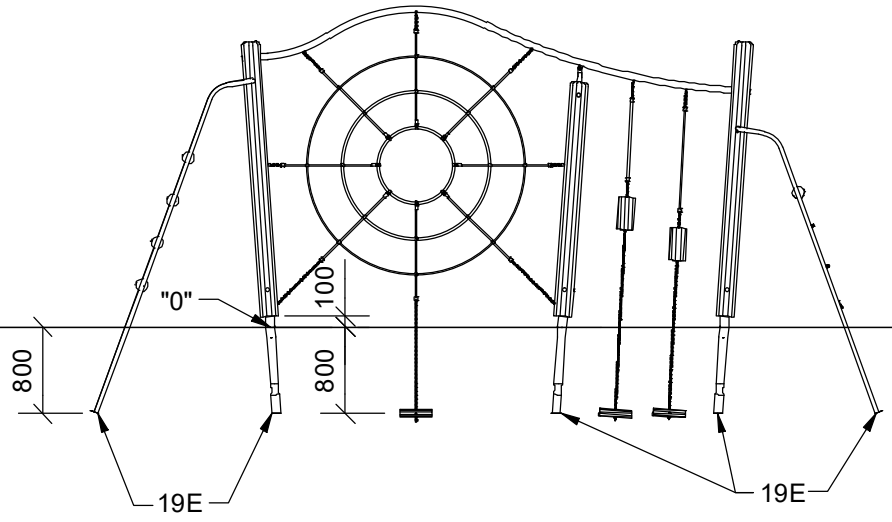

(1:70)

(1:60)

2

10h

37m³

9,7x4,4x3m

~287 kg

~0,25m³

Ø6x443cm

70kg

Parts List

QTY	PART NO	DESCRIP.
1	D11402	Ø180x3490mm, assembled
1	D11403	Ø180x3490mm, assembled
1	D11404	Ø200x3250mm, assembled
1	D11438	Block/chain 90cm
1	D11439	Block/chain 90cm
1	D11496	Taifun
1	D11614	Ø120x650mm, assembled
4	RS00270	Ø120x650mm
1	S12055	Taifun
1	SR00109	Left ladder frame
1	SR00110	Right ladder frame
1	SR00111	Left ladder frame
1	SR00112	Right ladder frame
1	SR00116	Ø60mm

(1:70)

(1:60)

Parts List		
QTY	PART NO	DESCRIP.
2	LE15249	M16x150 mm
2	LE16053	M8 cap nut
10	LE16054	M10 cap nut
1	LE16056	M12 cap nut
2	LE16065	M8x45mm
1	LE16071	12x40 mm
10	LE16085	M10x70 mm
4	LE16152	M16 - Ø30 mm
20	LE16156	M10-Ø20
2	LE16167	M12 - Ø32 mm
2	LE16556	Ø42/38mm
2	SR00147	M16x157/60

Parts List		
QTY	PART NO	DESCRIP.
16	LE13100	Shackle
2	LE15249	M16x150 mm
2	LE16053	M8 cap nut
10	LE16054	M10 cap nut
1	LE16056	M12 cap nut
2	LE16065	M8x45mm
10	LE16085	M10x70 mm
4	LE16152	M16 - Ø30 mm
20	LE16156	M10-Ø20
16	LE16502	Spacer 6mm
2	LE16556	Ø42/38mm
2	LE16599	Sealtite 970 1,5 ml (Glue)
2	SR00147	M16x157/60