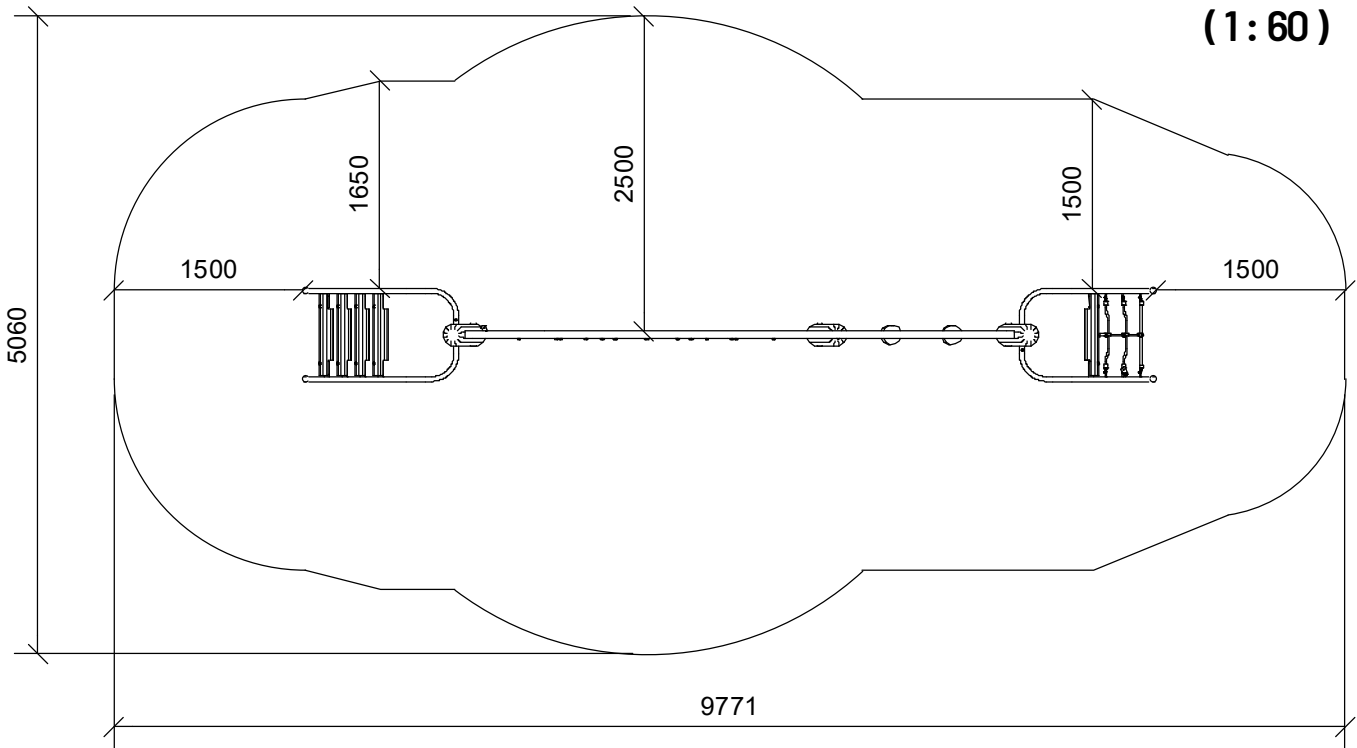

(1:70)

(1:60)

2

10h

37m³

9,7x4,4x3m

~287 kg

~0,25m³

Ø6x443cm

70kg

Parts List

QTY	PART NO	DESCRIP.
1	D11402	Ø180x3490mm, assembled
1	D11403	Ø180x3490mm, assembled
1	D11404	Ø200x3250mm, assembled
1	D11438	Block/chain 90cm
1	D11439	Block/chain 90cm
1	D11496	Taifun
1	D11614	Ø120x650mm, assembled
4	RS00270	Ø120x650mm
1	S12055	Taifun
1	SR00109	Left ladder frame
1	SR00110	Right ladder frame
1	SR00111	Left ladder frame
1	SR00112	Right ladder frame
1	SR00116	Ø60mm

(1:70)

(1:60)

Parts List		
QTY	PART NO	DESCRIP.
2	LE15249	M16x150 mm
2	LE16053	M8 cap nut
10	LE16054	M10 cap nut
1	LE16056	M12 cap nut
2	LE16065	M8x45mm
1	LE16071	12x40 mm
10	LE16085	M10x70 mm
4	LE16152	M16 - Ø30 mm
20	LE16156	M10-Ø20
2	LE16167	M12 - Ø32 mm
2	LE16556	Ø42/38mm
2	SR00147	M16x157/60

Parts List		
QTY	PART NO	DESCRIP.
16	LE13100	Shackle
2	LE15249	M16x150 mm
2	LE16053	M8 cap nut
10	LE16054	M10 cap nut
1	LE16056	M12 cap nut
2	LE16065	M8x45mm
10	LE16085	M10x70 mm
4	LE16152	M16 - Ø30 mm
20	LE16156	M10-Ø20
16	LE16502	Spacer 6mm
2	LE16556	Ø42/38mm
2	LE16599	Sealtite 970 1,5 ml (Glue)
2	SR00147	M16x157/60