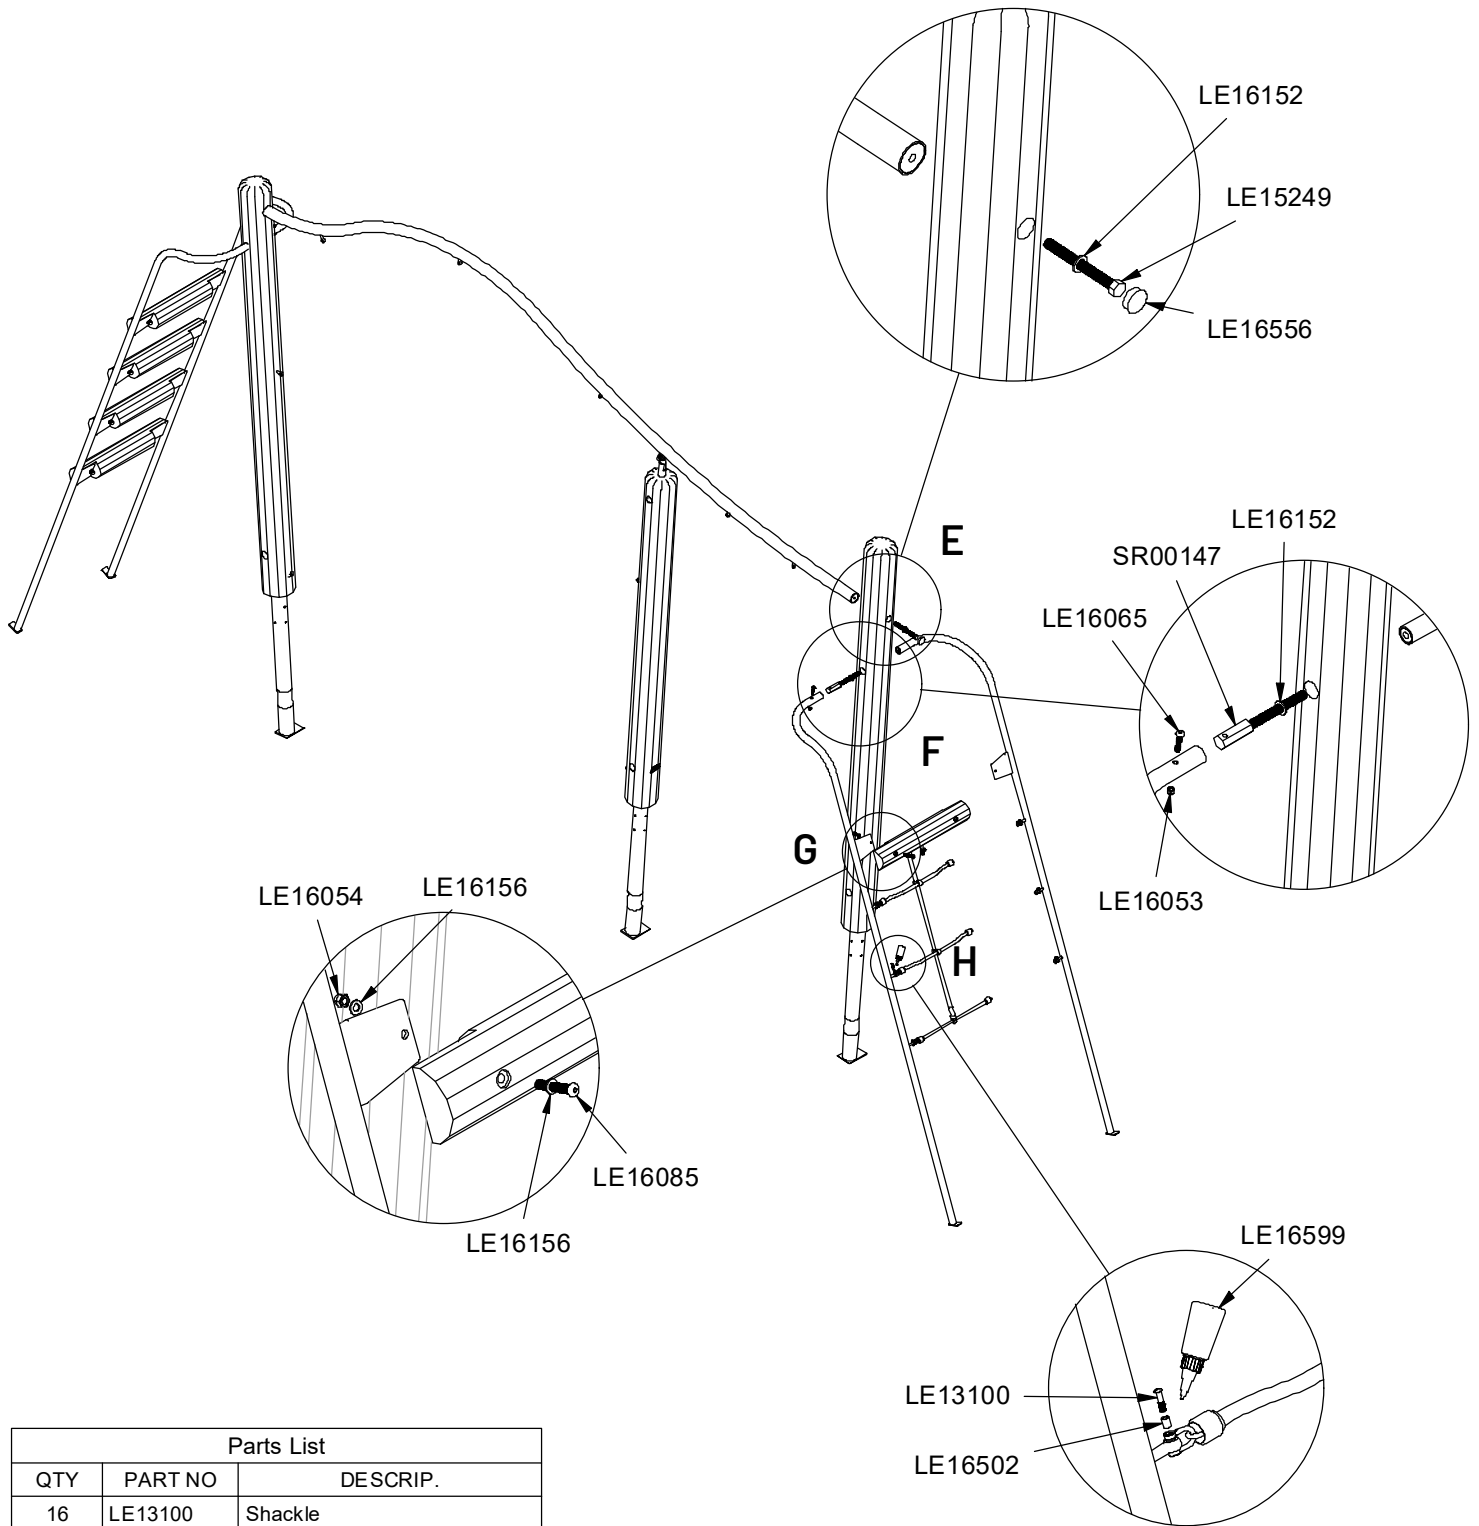

Ø6x443cm

70kg

Parts List

QTY	PART NO	DESCRIP.
1	D11402	Ø180x3490mm, assembled
1	D11403	Ø180x3490mm, assembled
1	D11404	Ø200x3250mm, assembled
1	D11438	Block/chain 90cm
1	D11439	Block/chain 90cm
1	D11496	Taifun
1	D11614	Ø120x650mm, assembled
4	RS00270	Ø120x650mm
1	S12055	Taifun
1	SR00109	Left ladder frame
1	SR00110	Right ladder frame
1	SR00111	Left ladder frame
1	SR00112	Right ladder frame
1	SR00116	Ø60mm

(1:70)

(1:60)

Parts List		
QTY	PART NO	DESCRIP.
2	LE15249	M16x150 mm
2	LE16053	M8 cap nut
10	LE16054	M10 cap nut
1	LE16056	M12 cap nut
2	LE16065	M8x45mm
1	LE16071	12x40 mm
10	LE16085	M10x70 mm
4	LE16152	M16 - Ø30 mm
20	LE16156	M10-Ø20
2	LE16167	M12 - Ø32 mm
2	LE16556	Ø42/38mm
2	SR00147	M16x157/60

Parts List		
QTY	PART NO	DESCRIP.
16	LE13100	Shackle
2	LE15249	M16x150 mm
2	LE16053	M8 cap nut
10	LE16054	M10 cap nut
1	LE16056	M12 cap nut
2	LE16065	M8x45mm
10	LE16085	M10x70 mm
4	LE16152	M16 - Ø30 mm
20	LE16156	M10-Ø20
16	LE16502	Spacer 6mm
2	LE16556	Ø42/38mm
2	LE16599	Sealtite 970 1,5 ml (Glue)
2	SR00147	M16x157/60

Parts List		
QTY	PART NO	DESCRIP.
16	LE13100	Shackle
2	LE15901	3x16, PH
1	LE15910	Name tag
16	LE16502	Spacer 6mm
2	LE16599	Sealtite 970 1,5 ml (Glue)